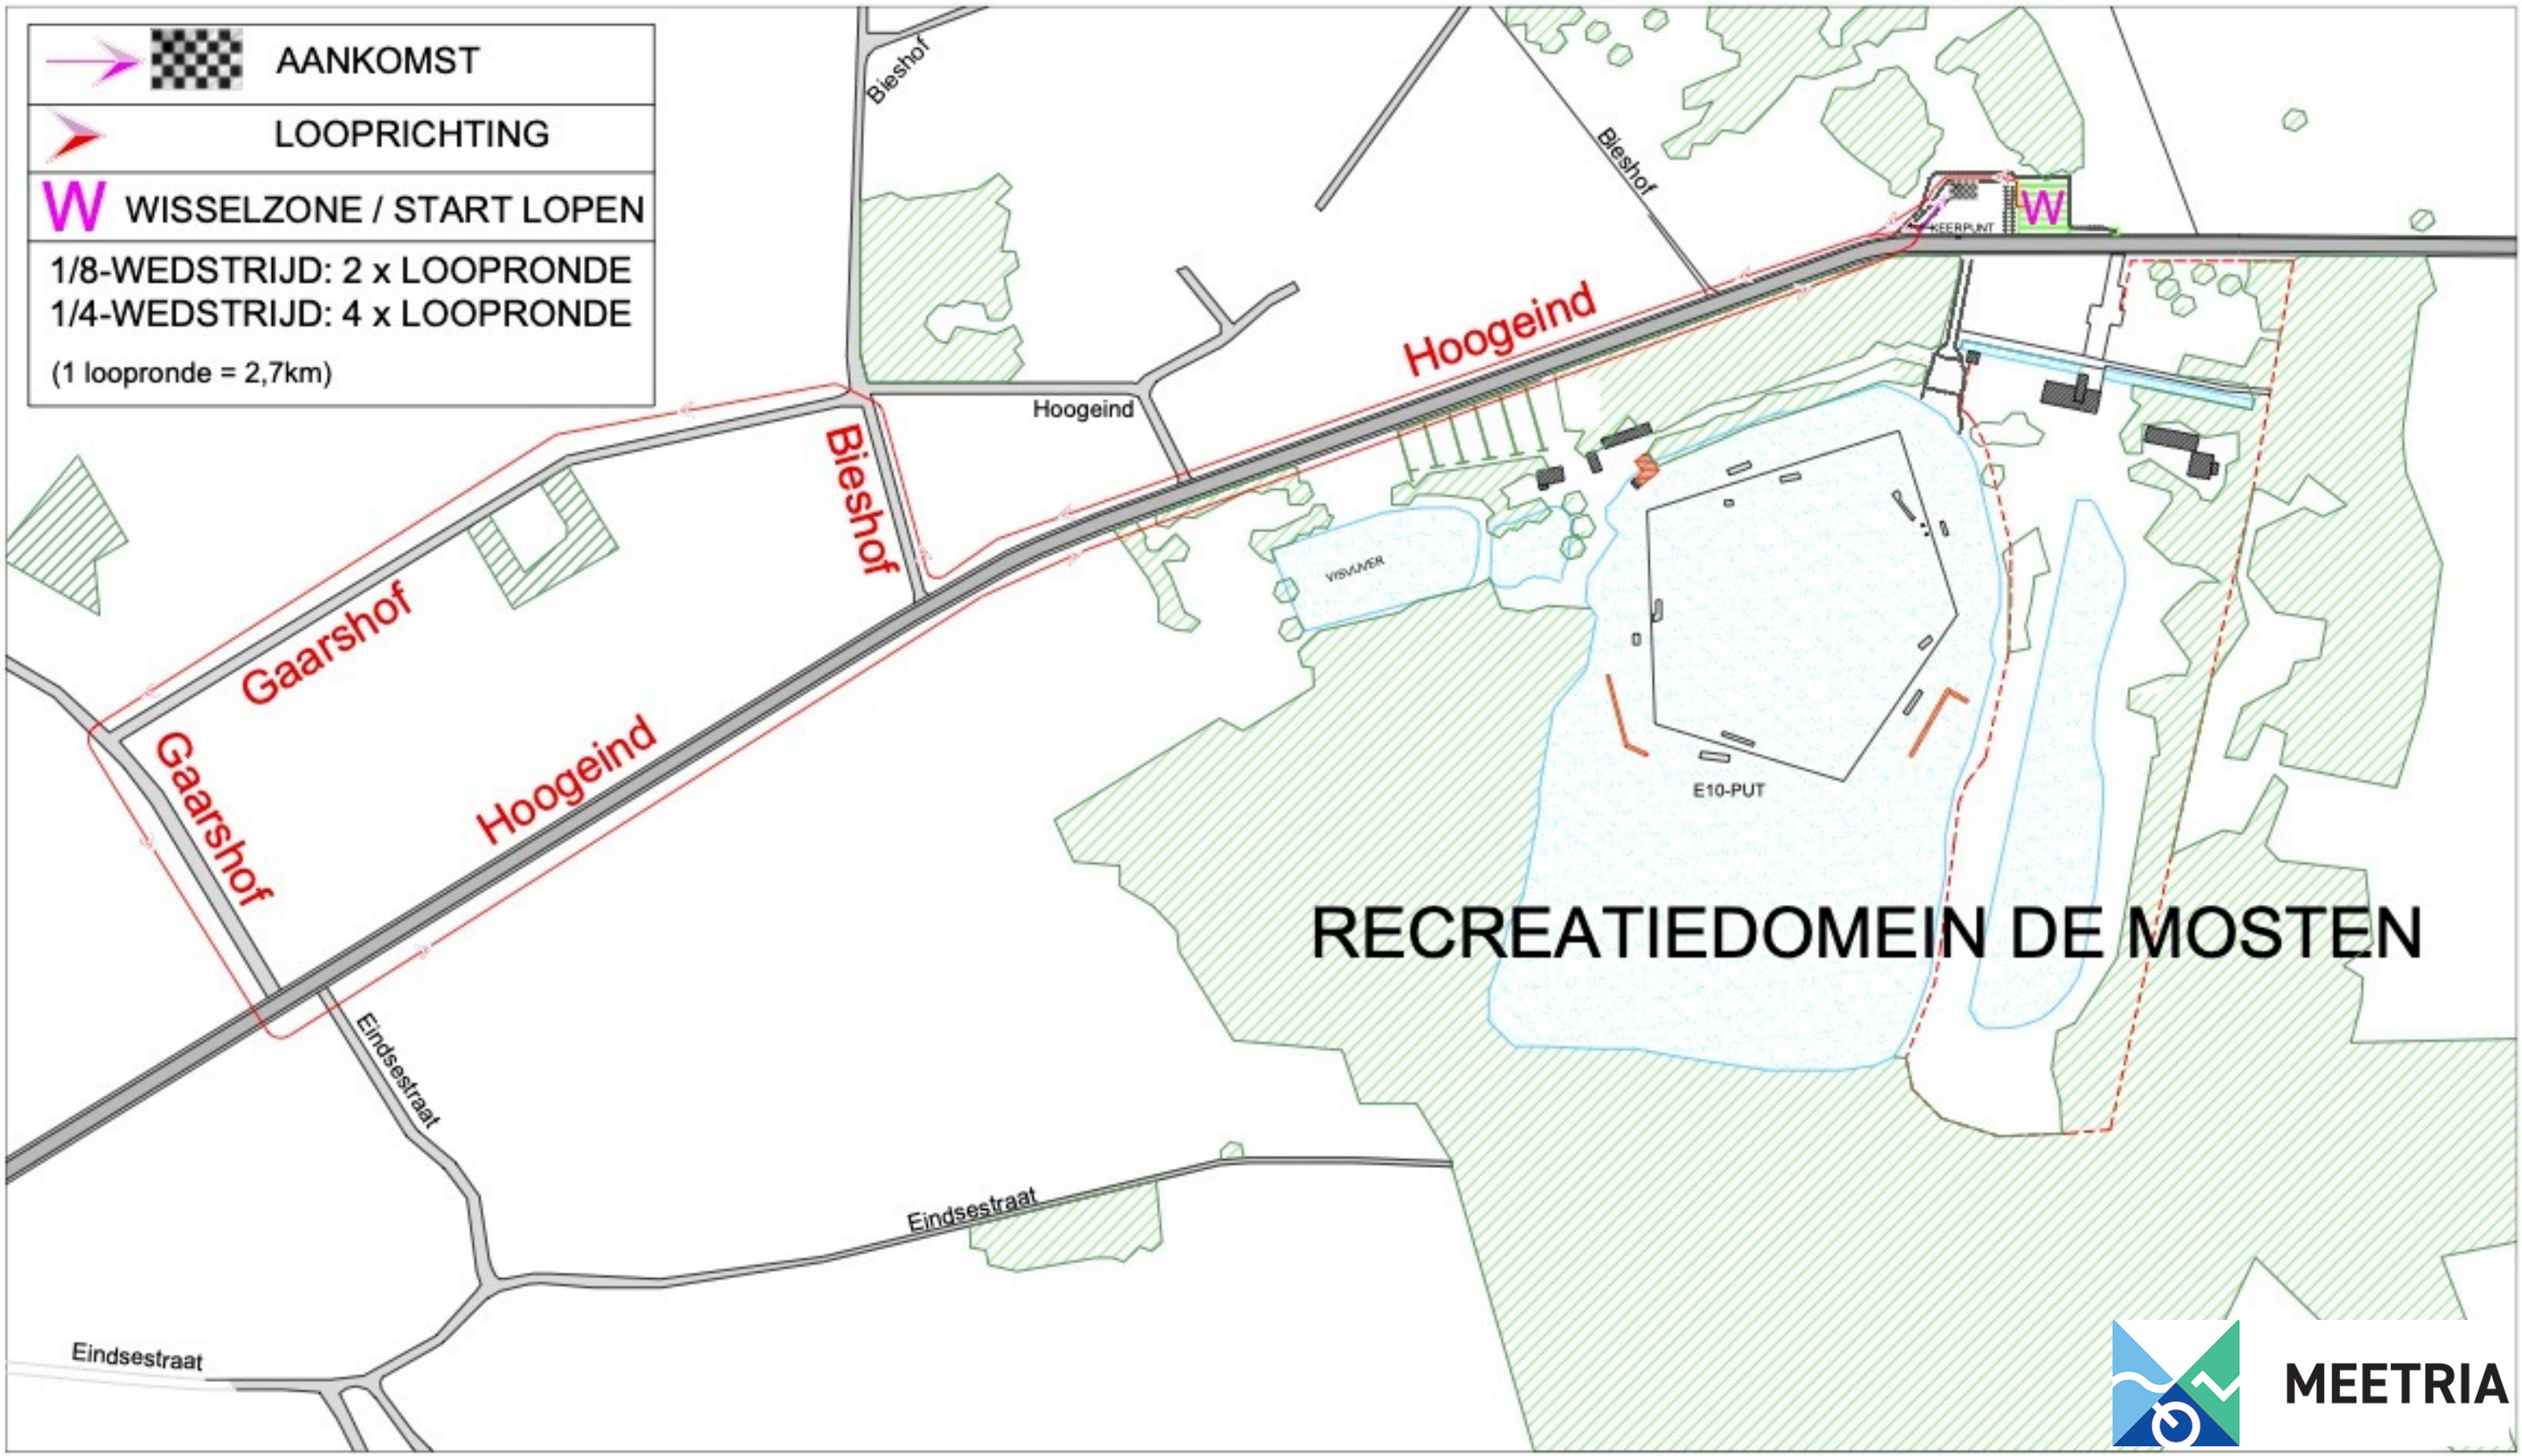

| | |
|-----------------------------------------------------------------------------------|--------------------------|
|  | AANKOMST |
|  | LOOPRICHTING |
|  | WISSELZONE / START LOPEN |
| 1/8-WEDSTRIJD: 2 x LOOPRONDE | |
| 1/4-WEDSTRIJD: 4 x LOOPRONDE | |
| (1 loopronde = 2,7km) | |

RECREATIEDOMEIN DE MOSTEN